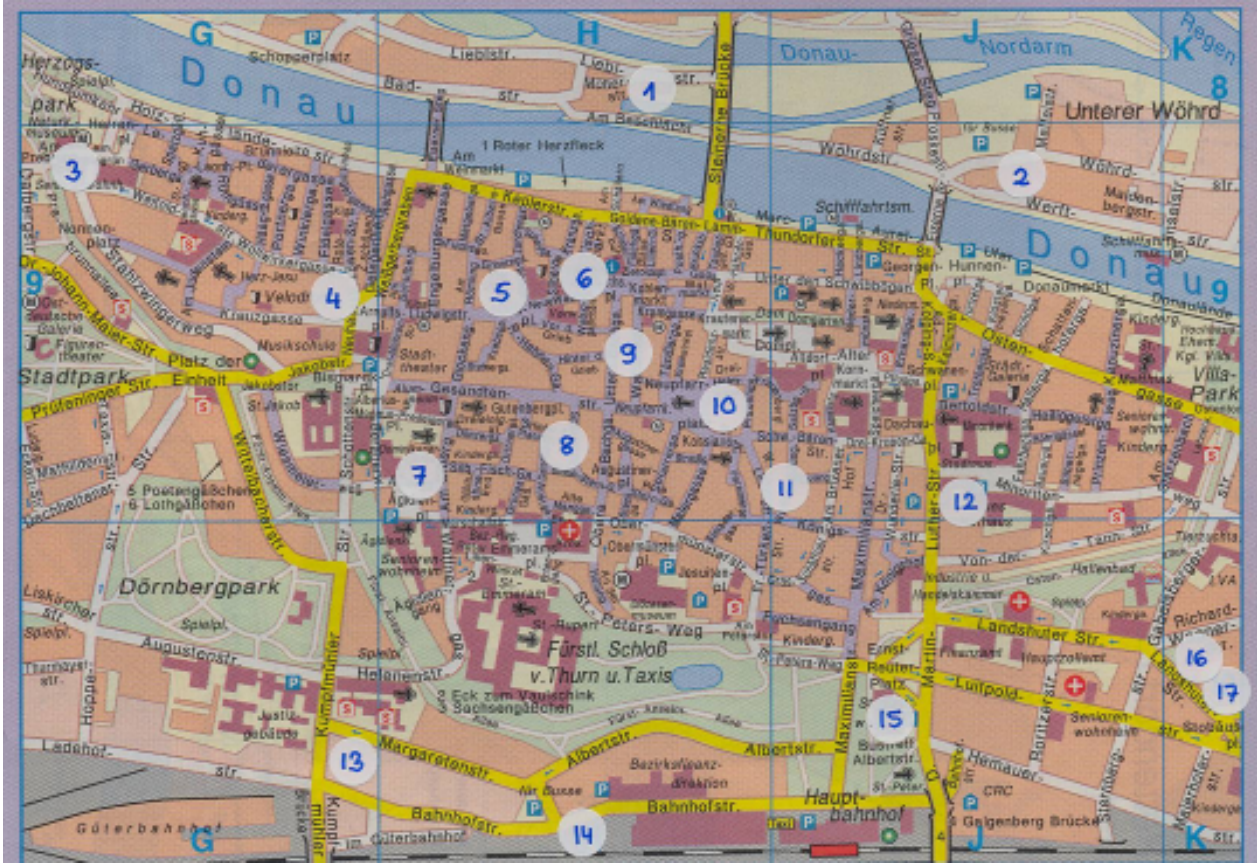

- | | | |
|------------------------------|------------------------------|-----------------------------------|
| 1 Müllerstr. 1, „Alte Linde“ | 2 Wöhrdstr. 22, 2 Kamine | 3 Am Singrün 1, Malteser |
| 4 Arnulfsplatz 6, 2 Kamine | 5 Haidplatz 7, Patrizierturm | 6 Rathausplatz 1, Rathauturm |
| 7 Ägidienplatz 1, Regierung | 8 Spiegelgasse 8, Kamin | 9 Wahlenstr. 16, Goldener Turm |
| 10 Neupfarrplatz 8, Kaufhof | 11 Weissbräuhausstr. 2 | 12 D.-M.-Luther-Str. 7, N.Rathaus |

- | | | |
|--------------------------|--------------------------------|-------------------------|
| 13 Margarethenstr. 4, MZ | 14 Bahnhofstr. 6a, Stellwerk | 15 Ernst-Reuter-Platz 2 |
| 16 Landshuter Str. 19 | 17 Sedanstr. 18 / Stobäusplatz | |